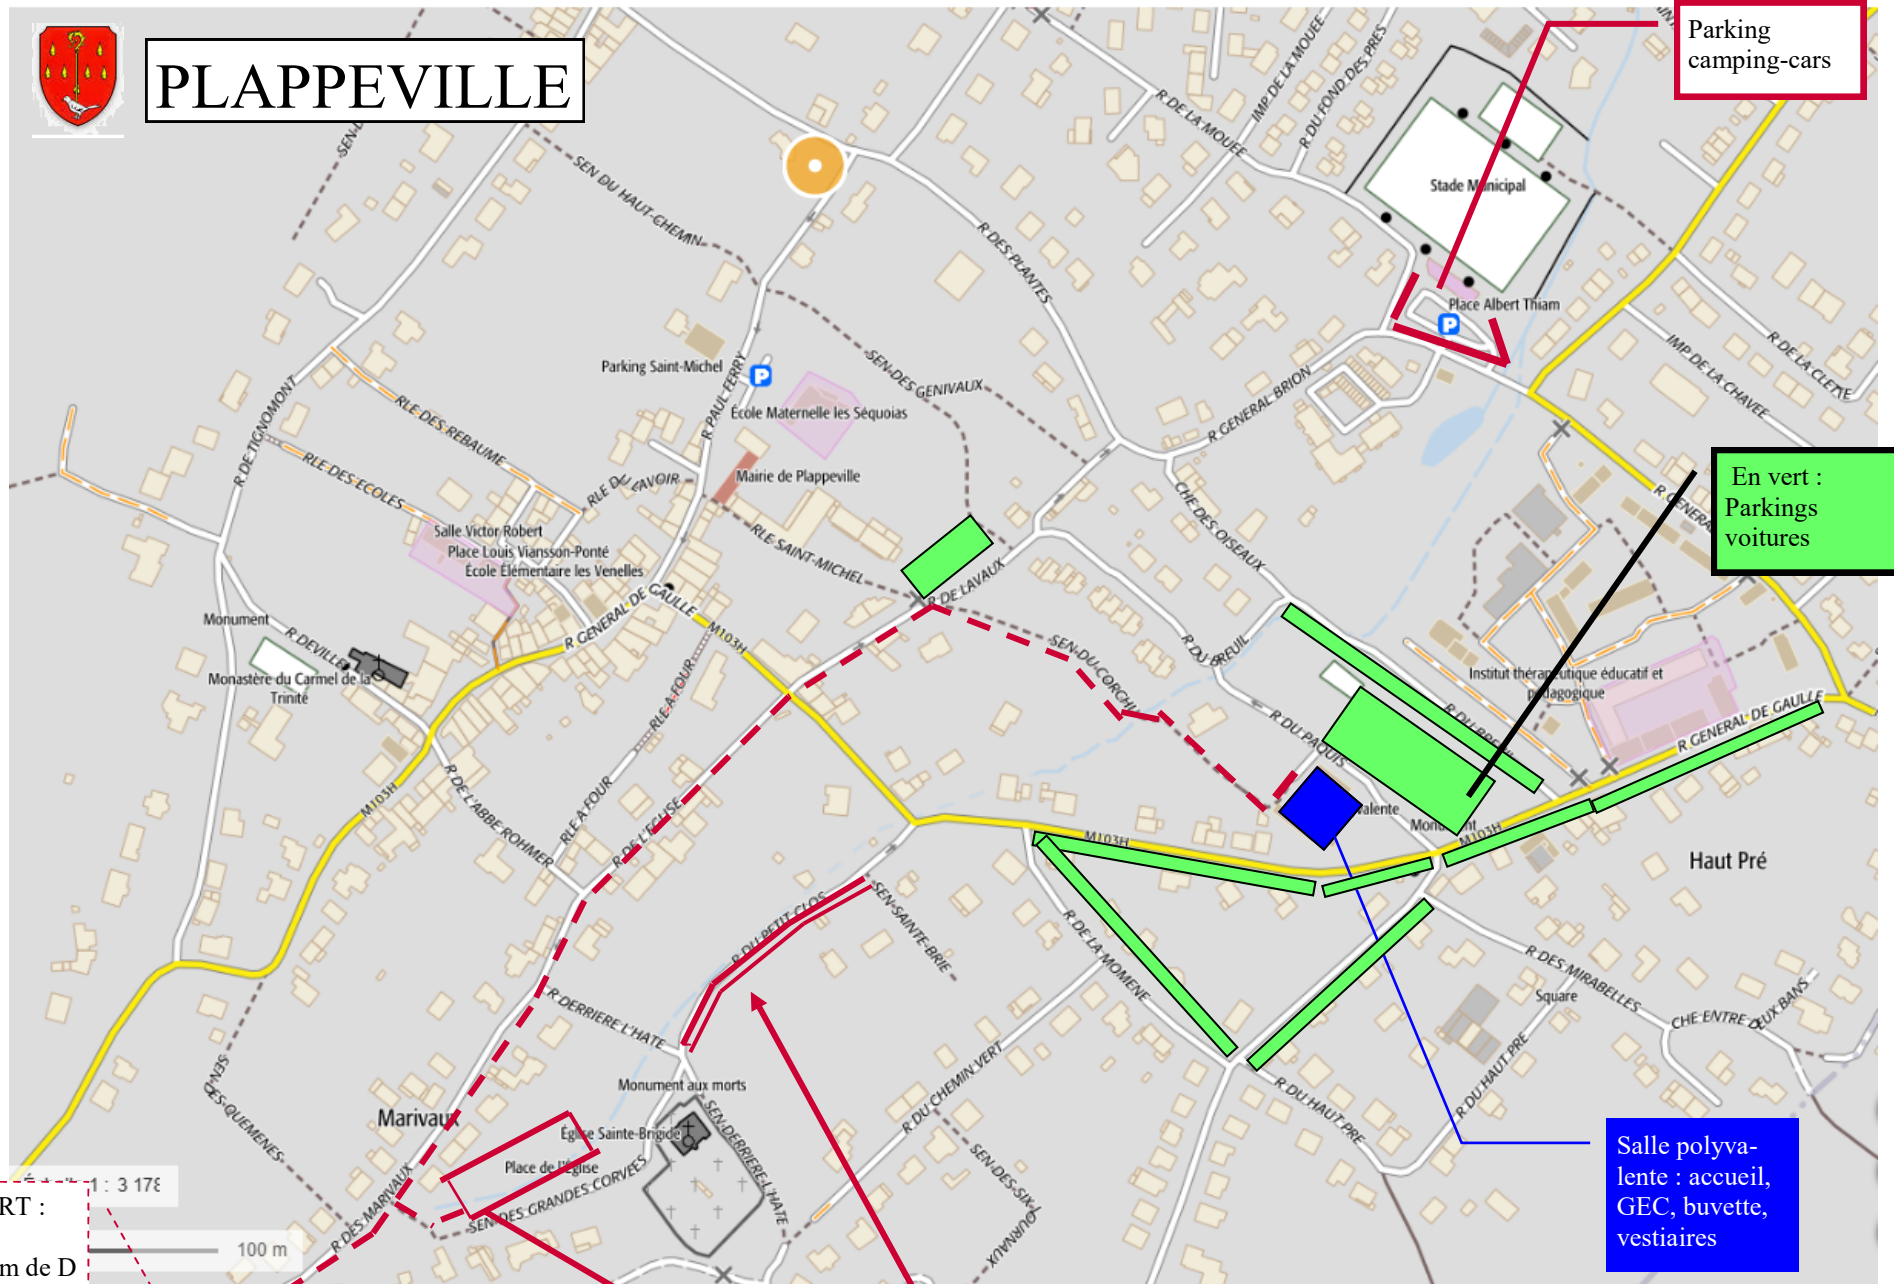

MD PLAPPEVILLE le 29 octobre : les parkings

PLAPPEVILLE

Parking camping-cars

En vert : Parkings voitures

Salle polyvalente : accueil, GEC, buvette, vestiaires

Parking camping-cars

Vers le DEPART : (jalons) 1,5 km et 150 m de D + pour y aller