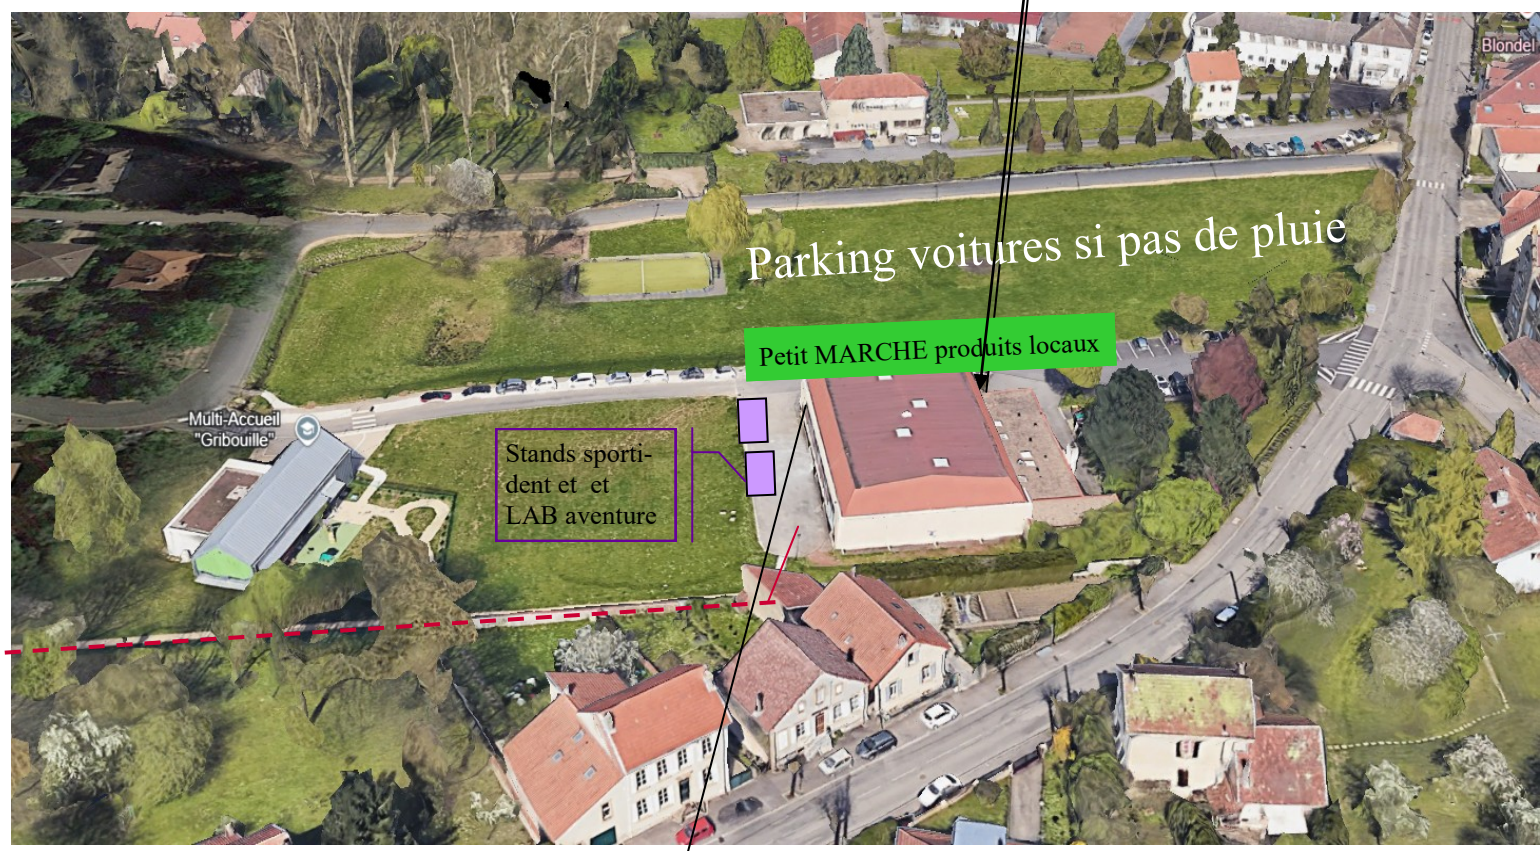

# PLAPPEVILLE L'Arena

GEC.  
Résultats sur liveresults

Jalons vers le départ :  
1,5 km et 100 m de  
D+, prévoir 35 mn

Porte d'Accès : à la salle polyvalente: buvette,  
tables et chaises à disposition, vestiaires  
Caisse : achat de cartes 10 €  
Affichage horaires  
WC